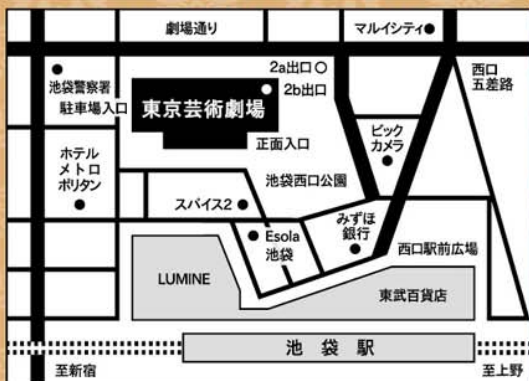

## Program

ニールセン 交響曲第4番作品29「不滅」  
チャイコフスキー ヴァイオリン協奏曲ニ長調 作品35  
フンパーディンク 歌劇「ヘンゼルとグレーテル」序曲

東京芸術劇場 (JR・東京メトロ・東武東上線・西武池袋線 池袋駅西口より  
徒歩2分。駅地下通路2b出口と直結)

入場料(前売り500円)

全席  
指定 **1,000円**

※前売り完売の場合は、当日券は販売いたしません。  
※未就学児も入場頂けます。